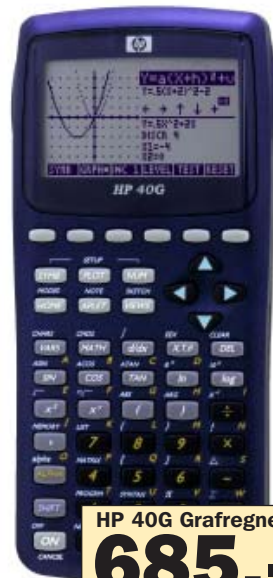

HP 40G Grafregner
685,-

HP 40G Grafregner

Mere end bare det rigtige svar: Grafregneren til matematikstuderende.

- Drag fordel af en enestående trinvis løsningsfunktion, hvor du dynamisk følger hvert trin i løsningsprocessen.
- Opret dine egne programmer og få adgang til indbyggede programmer, der hjælper dig med at lære nye begreber i dit eget tempo.
- 256 Kb hukommelse til oprettelse og lagring af programmer og noter.
- Udfør hypotesetest og afmål konfidensgrader.
- Indtast, vis og redigér eksempeldata i tabelformat på samme måde som i et regneark eller en tabel på en computer.
- Indeholder CAS-systemet (Computer Algebra System), et avanceret program til at arbejde med variable og ikke kun med numeriske værdier (løs x, y, z, n, a, b.. Kun fantasien sætter grænser!).