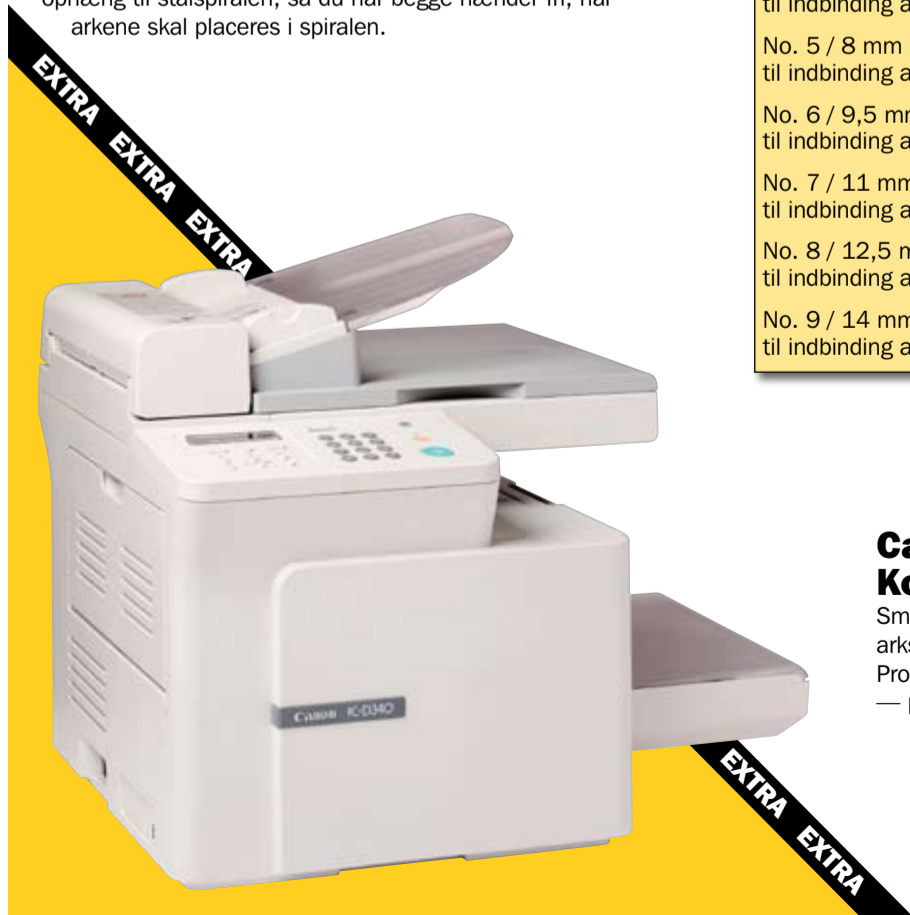

## MultiCopy Original White

Et strålende hvidt papir til alle typer dokumenter. Perfekt papirgennemløb og fremragende udskriftskvalitet i både sort/hvid og farve. MultiCopy Original White er svanemærket og i øvrigt fremstillet uden brug af klor. (TCF).

## Fellowes WB-500 Wireindbindingsmaskine

**kr. 6.995,-**

Solid og robust indbindingsmaskine med trykknabetjent elektrisk stansefunktion, der gør arbejdet til en leg. Stanser runde huller i op til 18 ark ad gangen (80 grams papir). Smart ophæng til stålspiralen, så du har begge hænder fri, når arkene skal placeres i spiralen.

## Canon PC-D340 Kopimaskine A4

Smart lille digital kopimaskine med 50 arks automatisk dokumentfremfører. Producerer 14 flotte kopier i minuttet — praktisk taget ingen opvarmningstid.

**kr. 2.595,-**

Stanser 60 ark