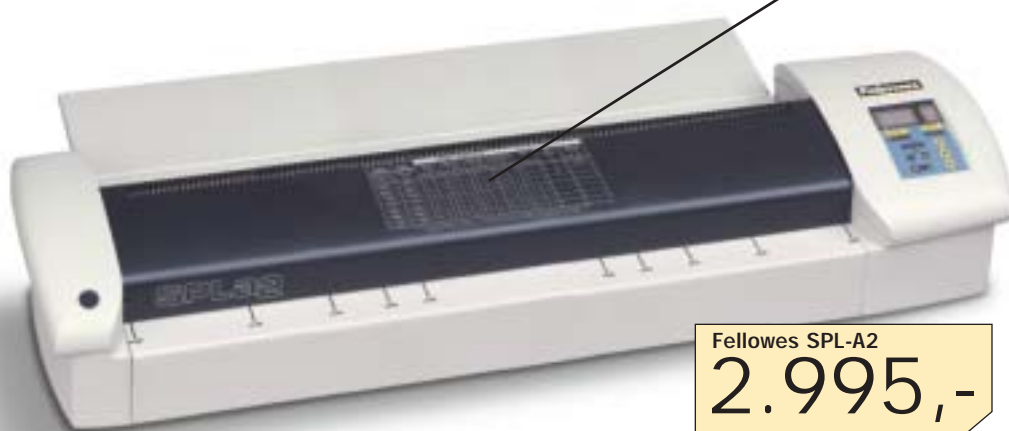

Lamineringsmaskiner til ethvert behov!

Bestil din nye lamineringsmaskine i dag og få den leveret i morgen!

www.cabi-shop.dk >>> Laminering

MP-A4 Laminator
598,-

Fellowes A4 Lamineringsmaskine

- Meget nem betjening uden brug af carrier sheet
- Kapacitet: 60 A4 laminingeringer pr. time
- Mål: 180 x 375 x 105 mm
- Vægt: 2,4 kg
- Bruger lamineringslommer op til 125 micron

EXL-A3 Laminator
998,-

Fellowes A3 Lamineringsmaskine

Klarer alle former for dokumenter op til A3-format - også fotos.

- Meget nem betjening uden brug af carrier sheet
- Kapacitet: 70 A4 laminingeringer pr. time
- Mål: 180 x 520 x 110 mm
- Vægt: 4 kg
- Bruger lamineringslommer op til 125 micron
- Slukker selv efter 60 min. uden brug

Fellowes ID-Clips

Selvklæbende clips/nål til laminede ID-kort, 100 stk

ID-Clips, 100 stk
249,-

Ny professionel serie

Fellowes SPL-serien

- Meget nem betjening uden brug af carrier sheet.
- Overskueligt betjeningspanel med mulighed for justering af både temperatur og hastighed.
- Lamineringsguide trykt på maskinen
- Kapacitet: 180 A4 laminingeringer pr. time
- Mål: SPL-A4: 250 x 480 x 130 mm
  SPL-A3: 250 x 550 x 130 mm
  SPL-A2: 250 x 670 x 130 mm
- Både varm- og koldlaminering
- Bruger lamineringslommer op til 250 micron
- Slukker selv efter 60 min. uden brug

Fellowes SPL-A4
1.995,-

Fellowes SPL-A3
2.495,-

Fellowes SPL-A2
2.995,-

Her er en helt ny serie af lynhurtige professionelle lamineringsmaskiner, som henvender sig til brugere, der daglig har lamineringsopgaver. Maskinerne er kendetegnet ved høj hastighed, solid konstruktion, topkvalitet og nem betjening. Maskinerne tilbyder alle de funktioner, som kræves i professionelle miljøer. Justering af både temperatur og hastighed gør det muligt at laminere alle former for emner op til 3,5 mm tykkelse.