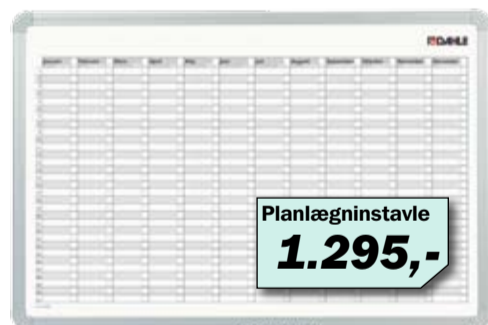

Planlægningstavle
1.295,-

Planlægningstavle

Praktisk planlægningstavle med whiteboard overflade. F.eks. med 12 måneder á 31 dage. Mål: 60 x 90 cm. Se flere varianter på www.cabi-shop.dk.

Start-Kit til whiteboard

20 stk 32 mm magneter, 200 ml. tavlerens, 1 tavlevisker med refills og 4 stk whiteboard penne. Assorterede farver.