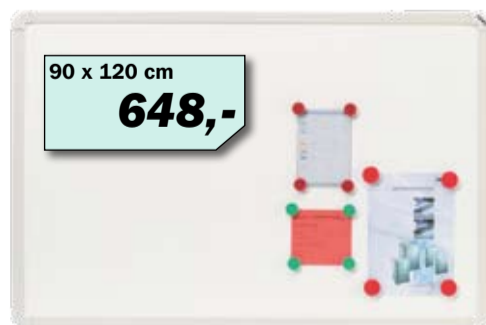

Planlægningstavle

Praktisk planlægningstavle med whiteboard overflade. F.eks. med 12 måneder á 31 dage. Mål: 60 x 90 cm. Se flere varianter på www.cabi-shop.dk.

Start-Kit til whiteboard

20 stk 32 mm magneter, 200 ml. tavlerens, 1 tavlevisker med refills og 4 stk whiteboard penne. Assorterede farver.

Start-Kit
369,-

Dahle Personal Flip-Over

Magnetisk tavle med 3 justerbare ben. Kan anvendes med flip-over blokke eller som whiteboard tavle.

- 67 x 90 cm

Personal
895,-

Team Flip-Over
1.895,-

Dahle Team Flip-Over Tavle

Magnetisk tavle med 2 billedudtræk. Kan anvendes med flip-over blokke eller som whiteboard tavle. På hjul.

- 67 x 90 cm

90 x 120 cm
648,-

Whiteboard Tavler

Magnetisk whiteboard tavle. Nem at rengøre med tør klud. Flot ramme fremstillet af 13 mm aluminium.