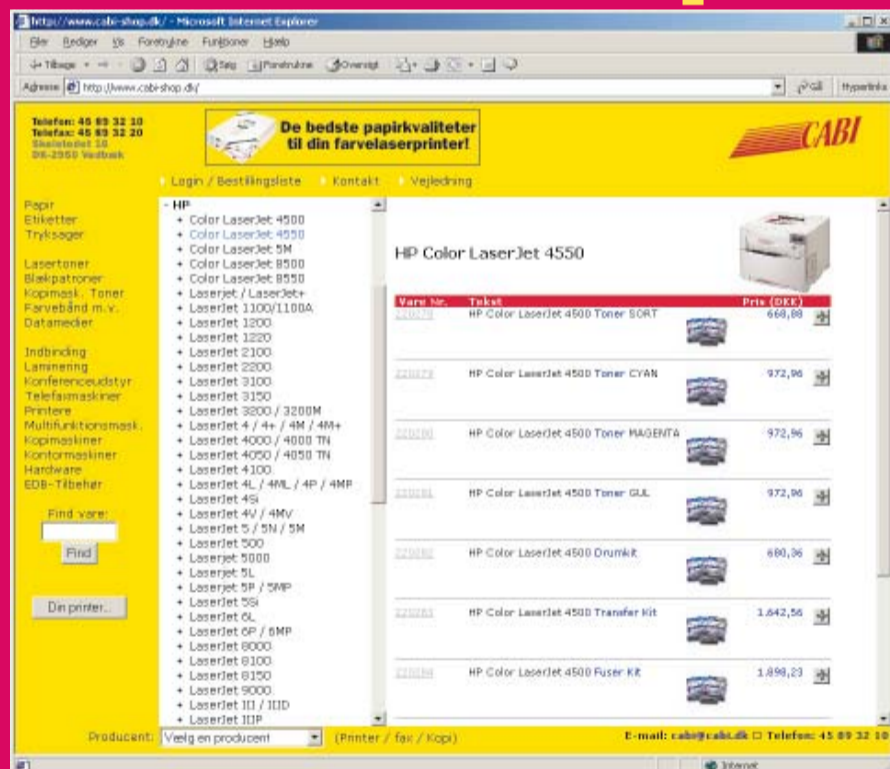

www.cabi-shop.dk

Epson Stylus Printere

1. **Epson Stylus C-20/C-40 og Stylus Color 480/580**
   T013401 Sort, pris fra ..... kr. 113,-
   T014401 Color, pris fra ..... kr. 162,-
2. **Stylus Color 440/460/640/660/670**
   S020187 Sort, pris fra ..... kr. 163,-
   S020191 Color, pris fra ..... kr. 186,-
3. **Stylus Color 800/850/1520**
   S020108 Sort, pris fra ..... kr. 182,-
   S020089 Color, pris fra ..... kr. 199,-

Minolta PagePro Printere

1. **Minolta Color PagePro**
   Sort tonerpatron, pris fra ..... kr. 510,-
   Farvet tonerpatron, pris fra ..... kr. 581,-
2. **Minolta PagePro 6 / 6E / 6L**
   Sort tonerpatron, pris fra ..... kr. 517,-
   Tromle, pris fra ..... kr. 598,-
3. **Minolta PagePro 8 / 1100**
   Sort Toner (3000 sider), pris fra ..... kr. 506,-
   Sort Toner (6000 sider), pris fra ..... kr. 785,-