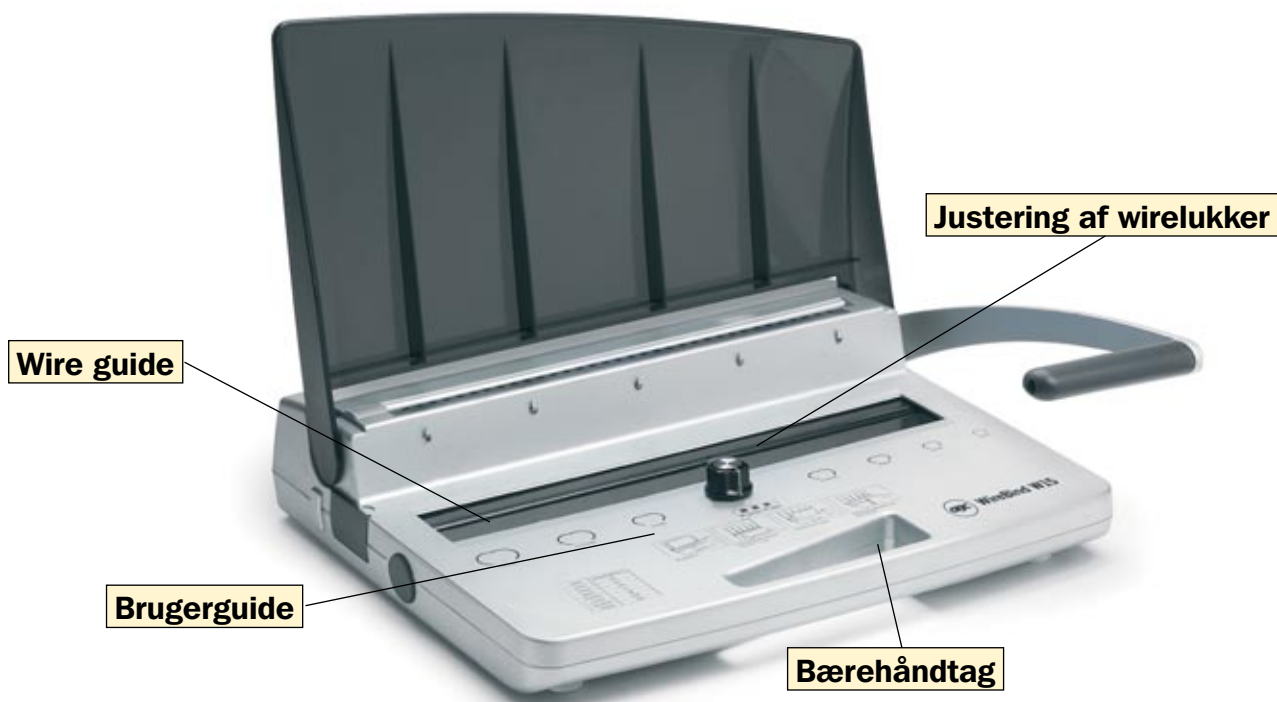

## Startpakke med

- 1 stk Select WB-15
- 100 stk No. 6,5 mm Stålspiraler (sort, hvid eller sølv)
- 100 stk No. 9,5 mm Stålspiraler (sort eller hvid)
- 100 stk 0,15 mm krytalklare plastforsider
- 100 stk 250 gram sorte eller hvide kartonbagsider.

## Select WireBind 15

Kompakt wire indbindingsmaskine i smart design. Kan klappes sammen og nemt transporteres eller stilles væk.

- Stanskapacitet: op til 15 ark ad gangen (80 grams papir).
- Stanser firkantede huller.
- Indbindingskapacitet: Op til 120 ark (80 grams papir) i 14 mm stålspiral.