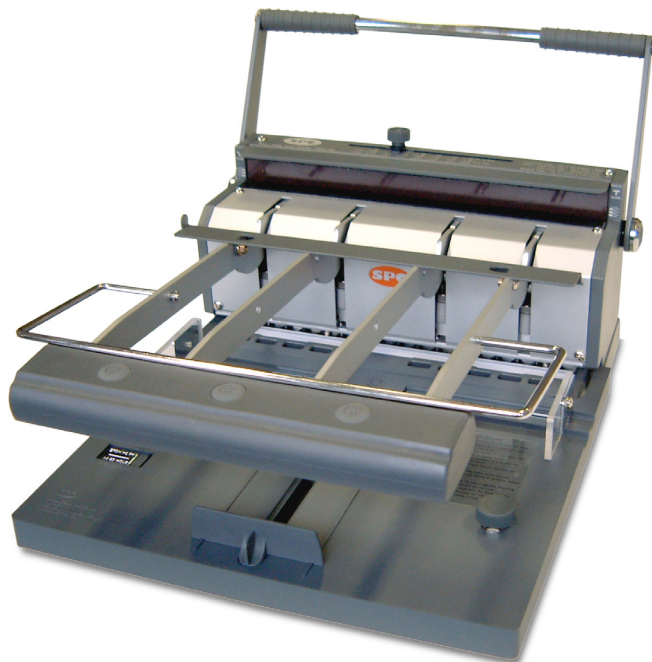

SPC RBX-60

Meget kraftfuld manuel indbindingsmaskine til stålspiraler med 34 ringe (den professionelle bogbinderkvalitet). Stanser op til 60 ark ad gangen.

[Se instruktionsvideo her](#)

SPC RBX-60 Wireindbindingsmaskine

Meget solid, kraftig og robust indbindingsmaskine, der sætter ny standard for kapacitet og produktivitet.

- Indbindingskapacitet: Op til 120 ark (80 grams papir) i 14 mm stålspiral.
- 2-håndsbetjent ergonomisk stansehåndtag.
- Stansekapacitet: Op til 60 ark ad gangen (80 grams papir)
- Meget præcis justering af wirelukker
- Klarer også forsider af klar plast og polypropylen
- Hurtig og nem at vedligeholde
- Meget kraftig konstruktion sikrer maskinen lang levetid
- Wiren holdes på plads i wirelukkeren v.h.a. magnetisk bagstykke
- Stanser runde huller.