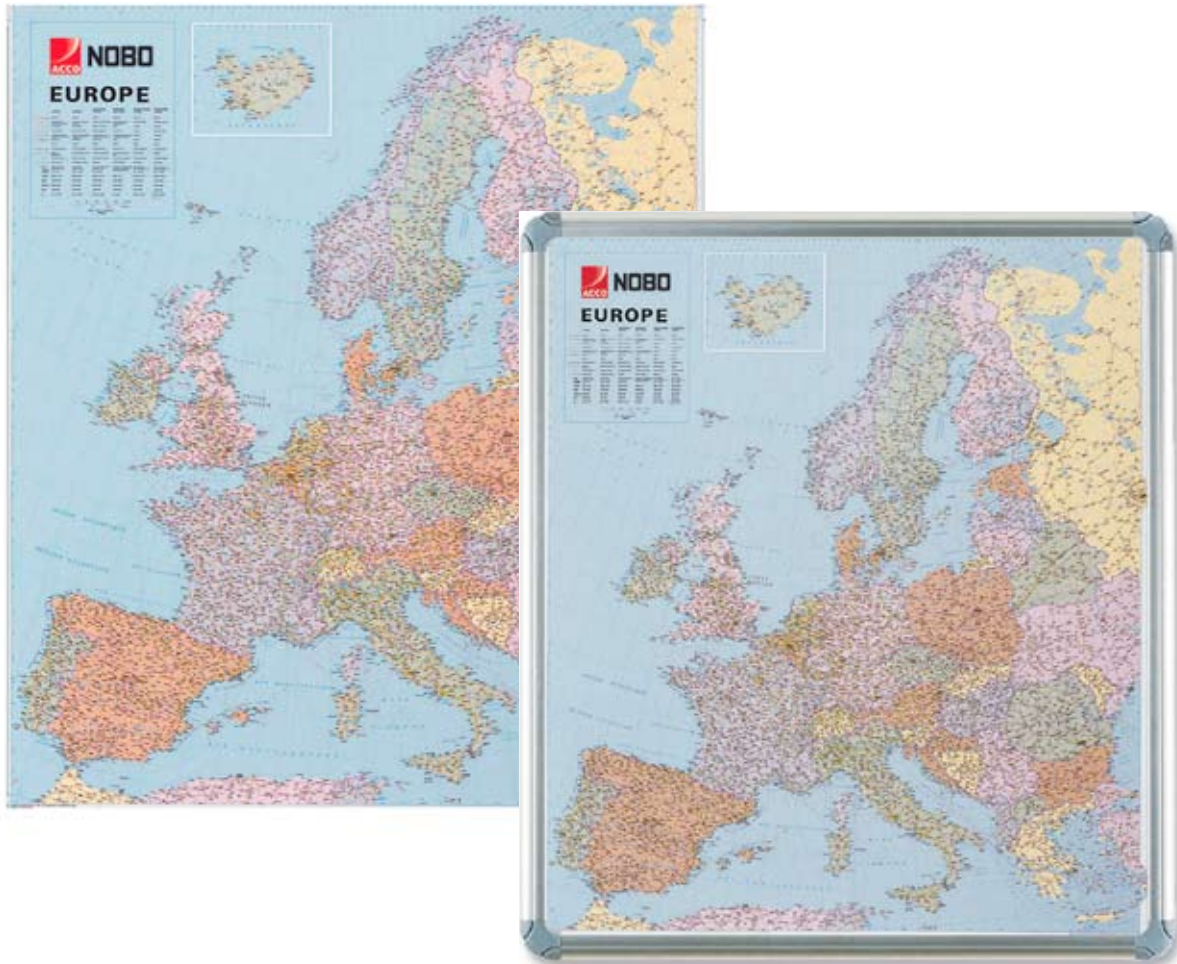

NOBO Europakort

www.cabi-shop.dk >>> Whiteboard m.v.

NOBO Europakort

Leveres i 2 versioner: Sammenrullet med lamineret overflade eller indrammet og med magnetisk whiteboard overflade.

- Skala: 1:4.000.000 (1 cm = 40 km)

Varenr.	Model	Dimensioner	Link til E-Handel
522322	Lamineret	83 x 120 cm	Klik Her!
522323	Magnetisk	87 x 124 cm	Klik Her!