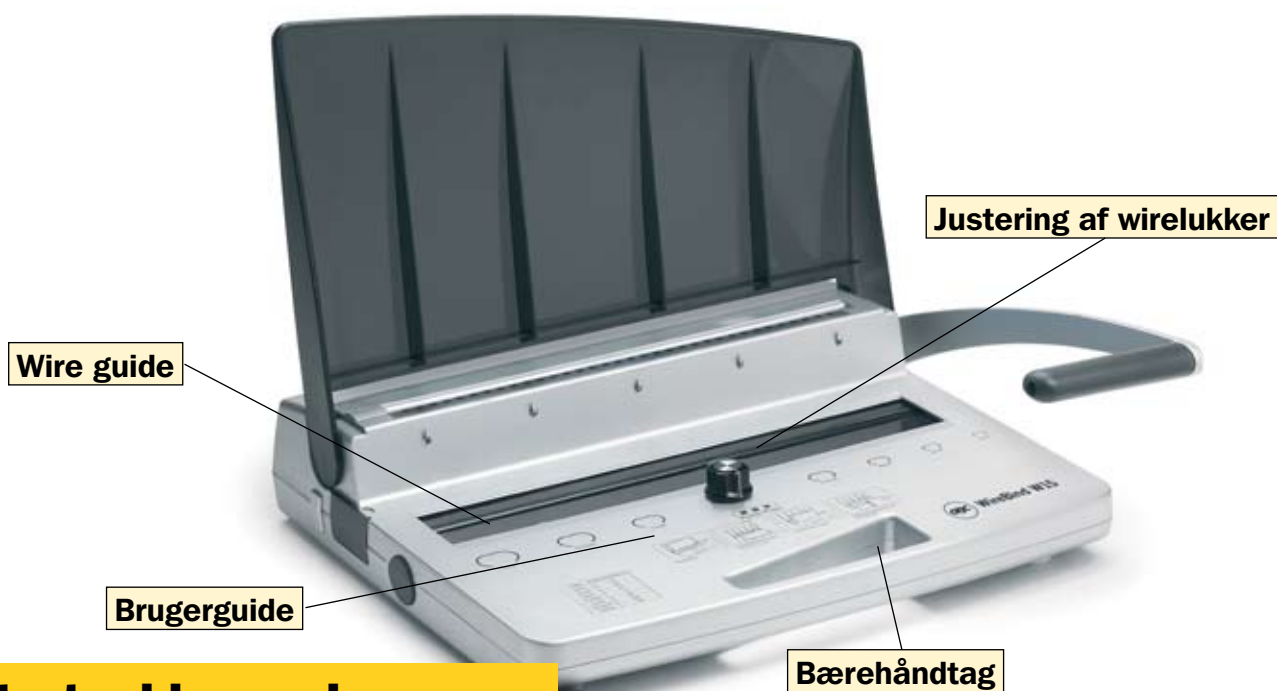

GBC WireBind 15 Startpakke

www.cabi-shop.dk >>> [Indbinding](#)

Startpakke med

1 stk GBC WB-15
100 stk No. 5 Stålspiraler
100 stk No. 7 Stålspiraler
100 stk 0,15 mm krytallære plastforsider
100 stk 250 gram hvide kartonbagsider.

GBC WireBind 15

Kompakt wire indbindingsmaskine i smart design. Kan klappes sammen og nemt transporteres eller stilles væk.

- Stanskapacitet: op til 15 ark ad gangen (80 grams papir).
- Stanser firkantede huller.
- Indbindingskapacitet: Op til 120 ark (80 grams papir) i 14 mm stålspiral.

Varenr	Tekst
510369	GBC WB-15 Wireindbindingsmaskine Startpakke

Indbindingssystem: 34 huller stålspiral
Mål (BxDxH) 456 x 386 x 146 mm
Vægt: 18,0 kg

Link til e-handel

[Klik her for at bestille](#)