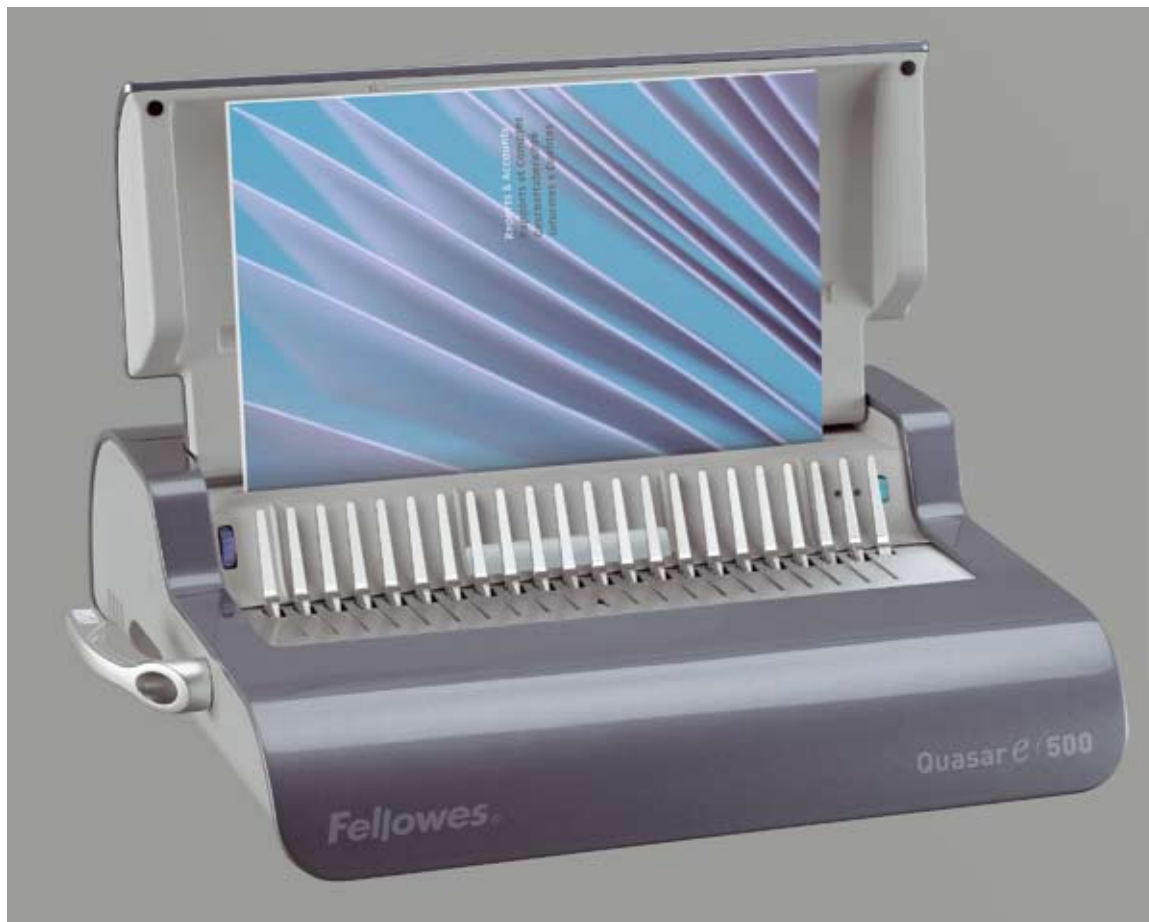

Fellowes Quasar E

Elektrisk Spiralindbindingsmaskine

www.cabi-shop.dk >>> **Indbinding**

Fellowes Quasar E

Solid og robust elektrisk indbindingsmaskine med mange faciliteter som ellers kun findes på større og dyrere maskiner.

- Stansekapacitet: Op til 20 ark ad gangen (80 grams papir).
- Indbindingskapacitet: Op til 500 ark (80 grams papir) i 51 mm plastspiral.
- Nem og hurtig indbinding med spiralbremsen, som „låser“ spiralen med den ønskede åbning.
- Indbygget værktøj til valg af korrekt spiralstørrelse.
- Mål (BxDxH) 460 x 390 x 130 mm
- Vægt: 9,5 kg

Varenr: 510911

[Klik her for bestilling](#)