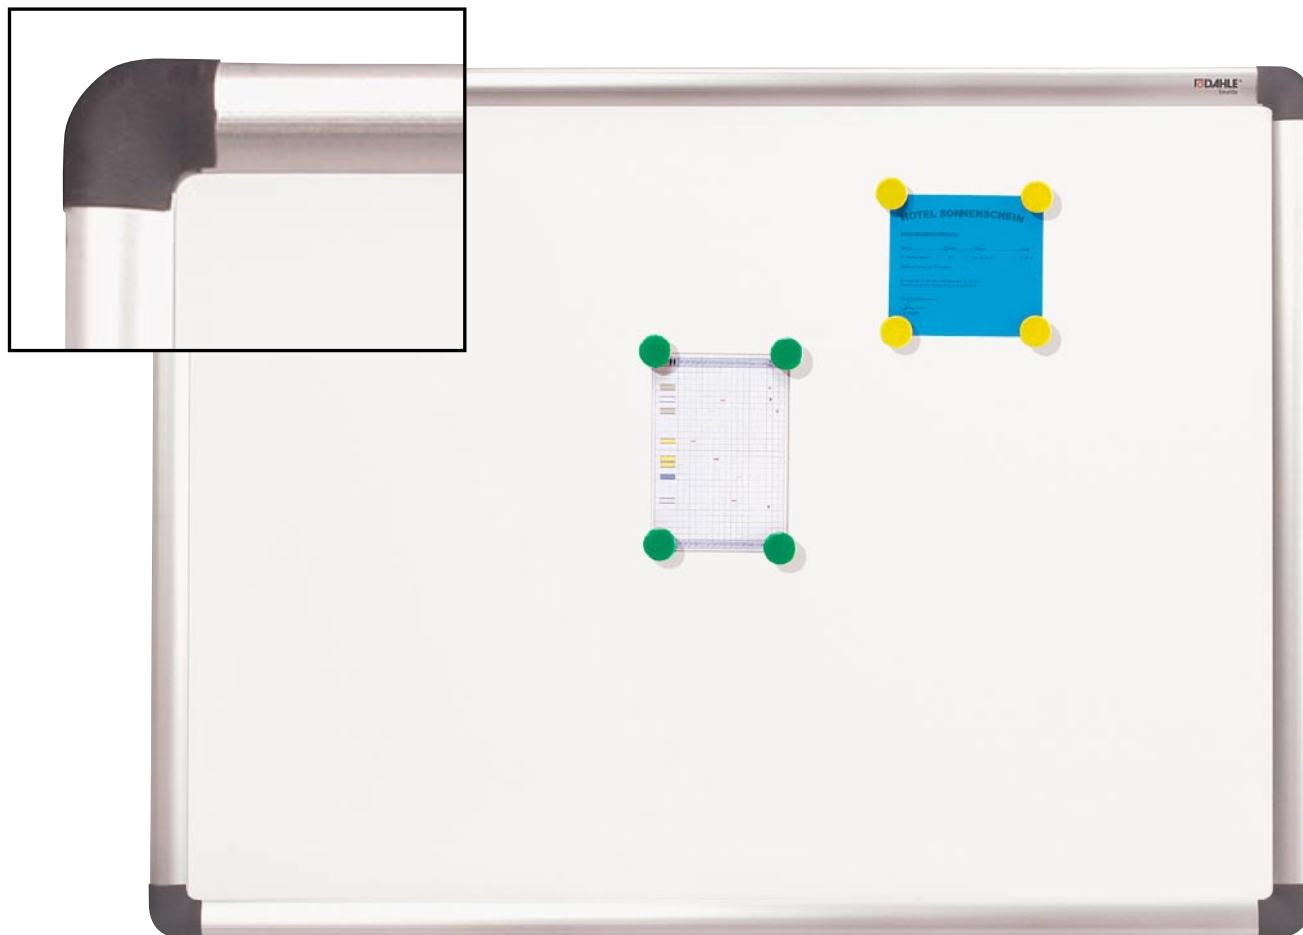

Dahle IP-Board Basic Whiteboard Tavler

Magnetiske whiteboard tavler i absolut højeste kvalitet.

www.cabi-shop.dk >>> [Whiteboard](#)

Dahle IP-Board Basic Whiteboard

- Magnetisk whiteboard tavle i absolut højeste kvalitet.
- Overflade af keramisk emalje sikrer tavlen mod ridser og slag og indebærer samtidig, at tavlen er meget nem at rengøre - også ved intensiv brug.
- Flot klassisk ramme fremstillet af ekstruderet aluminium med mørkegrå plasthjørner.
- Bagsiden er forstærket med en forzinket galvaniseret stålfilm, som sikrer, at tavlen ikke vrider sig skævt med tiden.
- Ophæng til montering på den korte eller lange led samt hylde til whiteboard penne medfølger.

Modeloversigt

Varenr	Størrelse	Link til E-handel
537301	45 x 60 cm	Klik her for at bestille
537302	60 x 90 cm	Klik her for at bestille
537303	90 x 120 cm	Klik her for at bestille