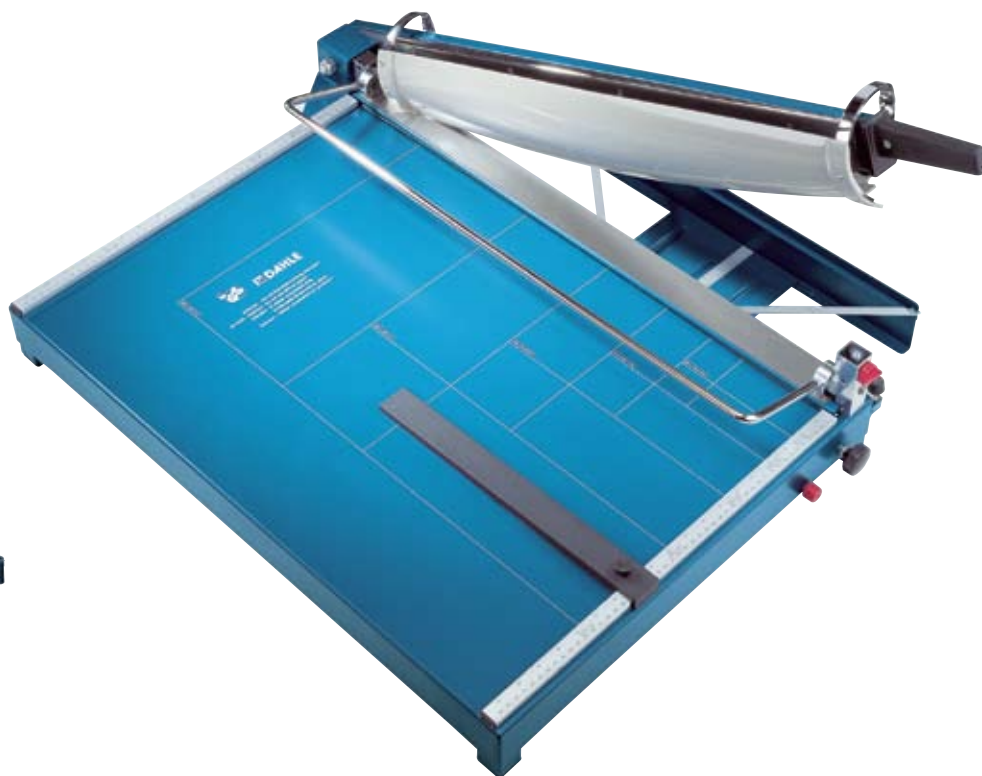

# Dahle 569 Skæremaskine

[www.cabi-shop.dk](http://www.cabi-shop.dk) >>> Skæremaskiner

Frontanlæg

Vist med understel (ekstraudstyr).

## Dahle 569 Skæremaskine

*Absolut professionel skæremaskiner med anlægsgbord fremstillet af metal. Den fine kvalitet sikrer meget høj præcision og sikkerhed.*

- Skærehøjde: 3,5 mm (30 ark 80 gram papir)
- Over- og underkniv fremstillet af førsteklasses hærdet Solingen stål.
- Justerbart bagstyr.
- 210 mm frontanlæg
- Indstillelig pressebalk
- Sikkerhedsautomat
- Anlægsgbord med cm og markering af formater.

Varenr	Tekst
550227	<b>Dahle 569 Skæremaskine</b> Skærelængde: 700 mm Anlægsgbord Ydermål: 750 x 550 mm
550440	<b>Dahle 619 Understel</b> til model 519 / 569 74 cm høj

Link til e-handel

[Klik her for at bestille](#)