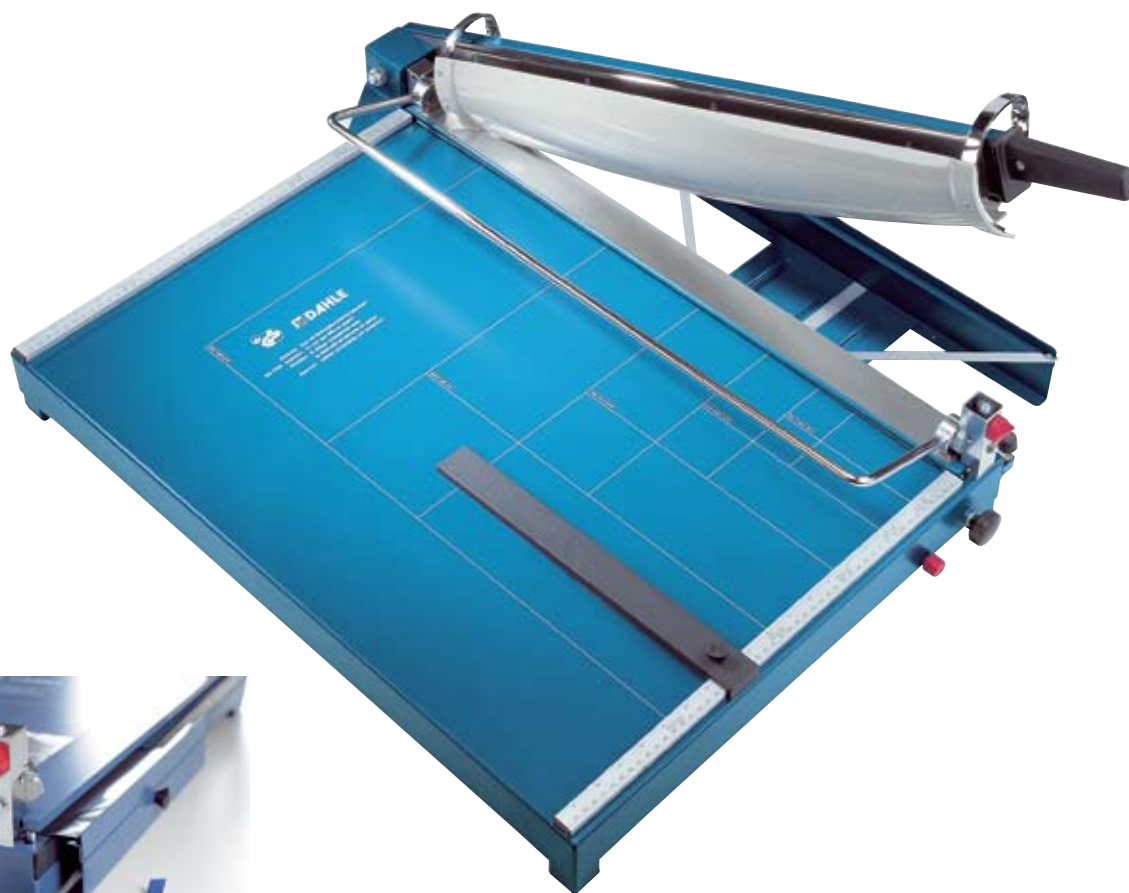

Dahle 567 Skæremaskine

www.cabi-shop.dk >>> Skæremaskiner

Frontanlæg

Dahle 567 Skæremaskine

Absolut professionel skæremaskiner med anlægsgbord fremstillet af metal. Den fine kvalitet sikrer meget høj præcision og sikkerhed.

- Skærehøjde: 3,5 mm (30 ark 80 gram papir)
- Over- og underkniv fremstillet af førsteklases hærdet Solingen stål.
- Justerbart bagstyr.
- 210 mm frontanlæg til præcisionsskæring og skæring af tynde strimler.
- Indstillelig pressebalk
- Sikkerhedsautomatik
- Anlægsgbord med cm og markering af formater.

Varenr

550226

Tekst

Dahle 567 Skæremaskine

Skærelængde: 550 mm

Anlægsgbord Ydermål: 600 x 365 mm

Link til e-handel

[Klik her for at bestille](#)