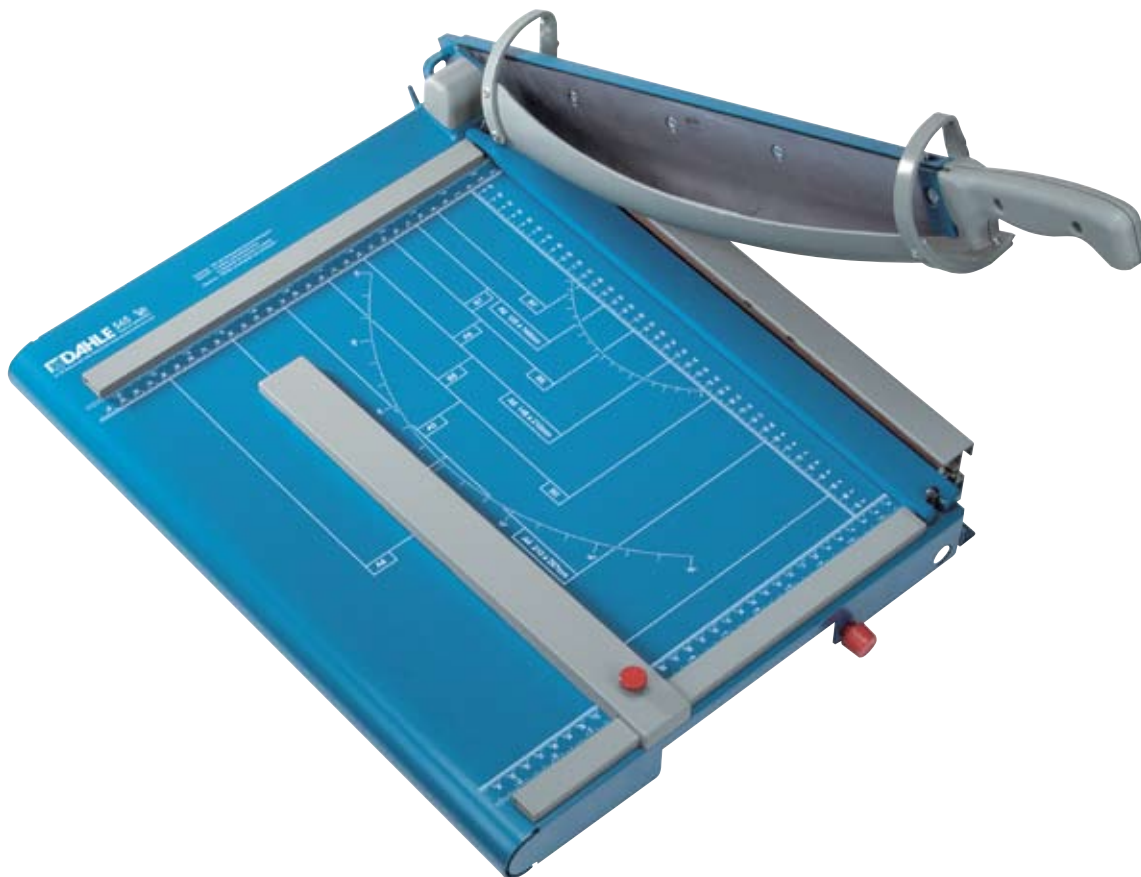

Dahle 565 Stabelskærer

www.cabi-shop.dk >>> Skæremaskiner

Dahle 565 Stabel skæremaskine

Professionel skæremaskine med solidt anlægsgbord fremstillet af metal. Smalskære- og frontanlæg der gør det let at skære fuldstændig nøjagtigt - selv de fineste strimler.

- Skærehøjde: 4,0 mm (35 ark 80 gram papir).
- Over- og underkniv fremstillet af førsteklasses hærdet Solingen stål.
- Automatisk beskyttelseskappe.
- Automatisk pressebalk.
- Justerbart bagstyr
- Anlægsgbord med cm og markering af formater.

Varenr Tekst

550222 **Dahle 565 Skæremaskine**
Skærelængde: 390 mm
Anlægsgbord Ydermål: 475 x 355 mm

Link til e-handel

[Klik her for at bestille](#)