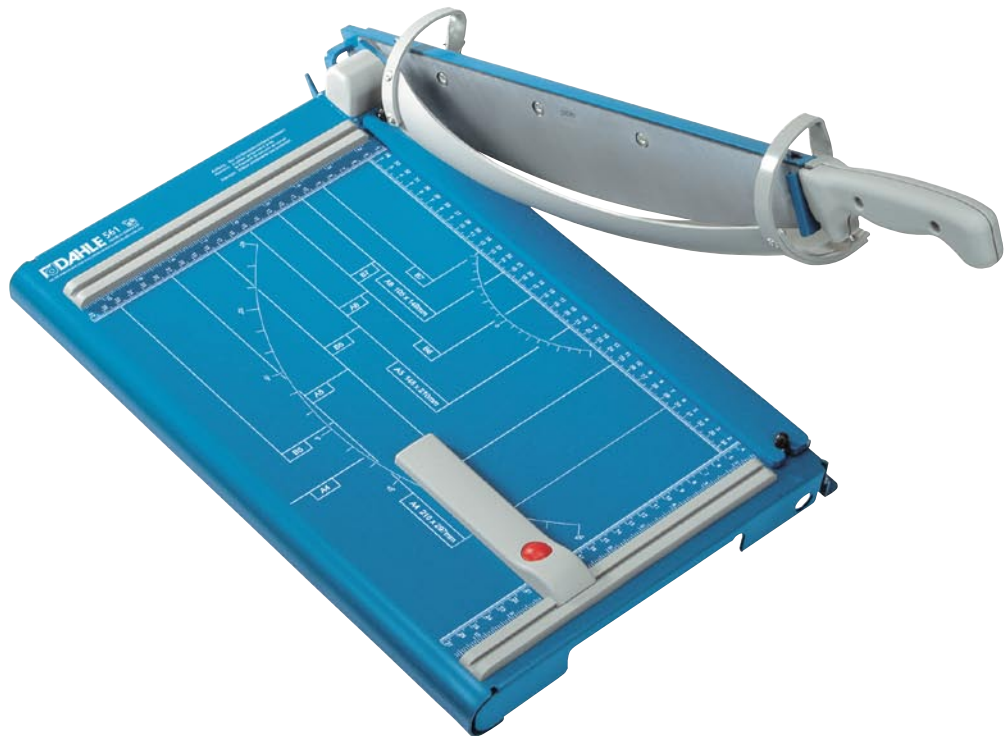

Dahle 561 Stabelskærer

www.cabi-shop.dk >>> [Skæremaskiner](#)

Demonstrationsvideo

[Klik Her!](#)

Dahle 561 Stabel skæremaskine

Professionel skæremaskine med solidt anlægsgbord fremstillet af metal.

- Skærehøjde: 3,5 mm (30 ark 80 gram papir).
- Over- og underkniv fremstillet af førsteklasses hærdet Solingen stål.
- Automatisk beskyttelseskappe.
- Automatisk pressebalk.
- Justerbart bagstyr
- Anlægsgbord med cm og markering af formater.

Varenr	Tekst
550220	Dahle 561 Skæremaskine Skærelængde: 360 mm Anlægsgbord Ydermål: 440 x 265 mm

[Link til e-handel](#)

[Klik her for at bestille](#)