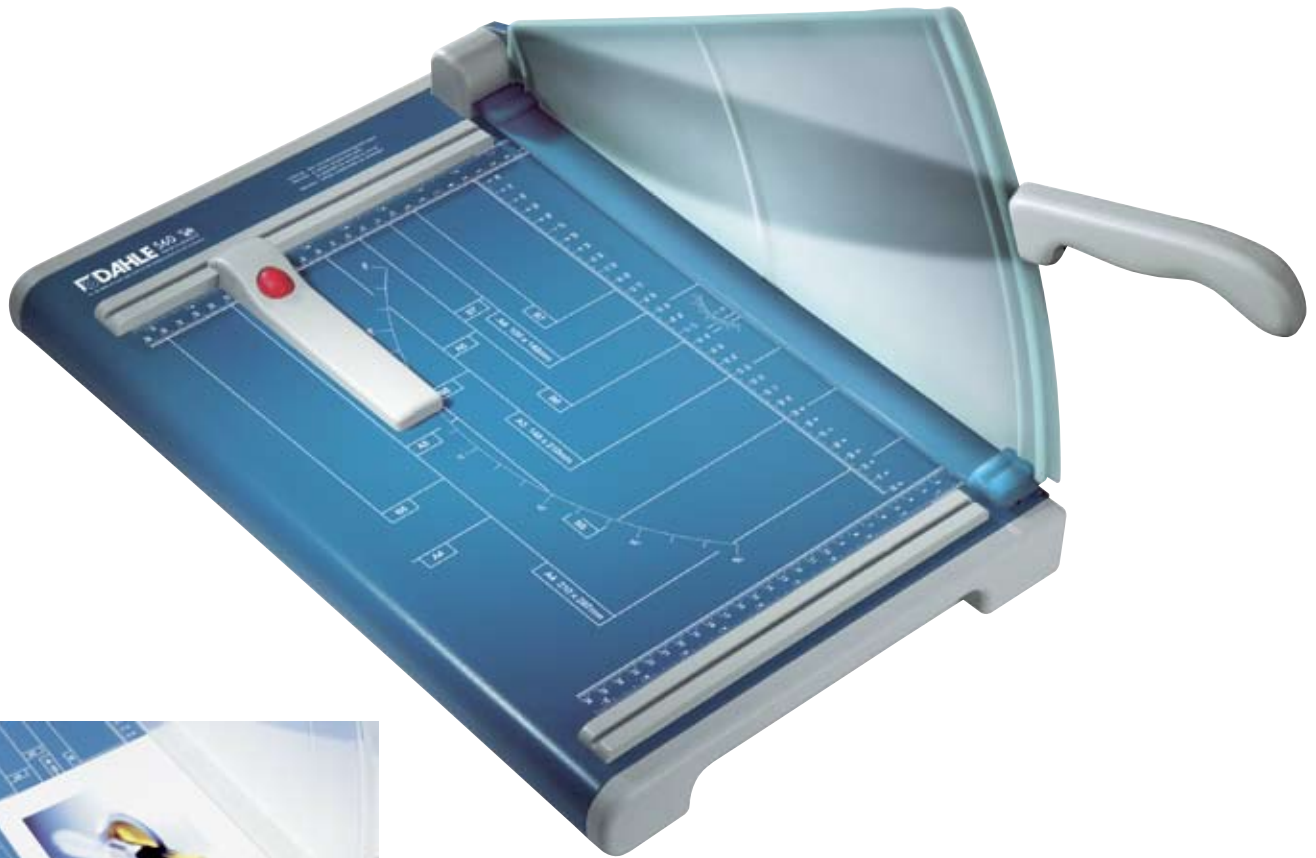

Dahle 560 Stabelskærer

www.cabi-shop.dk >>> [Skæremaskiner](#)

Dahle 560 Stabel skæremaskine

Professionel mellemklasse skæremaskine med solidt anlægsgbord fremstillet af metal.

- Skærehøjde: 2,5 mm (21 ark 80 gram papir).
- Over- og underkniv fremstillet af førsteklasses hærdet Solingen stål.
- Transparent beskyttelsesskærm.
- Manuel håndpresse
- Justerbart bagstyr
- Anlægsgbord med cm og markering af formater.

Varenr **Tekst**
550214 **Dahle 560 Skæremaskine**
Skærelængde: 340 mm
Anlægsgbord Ydermål: 450 x 285 mm

Link til e-handel

[Klik her for at bestille](#)