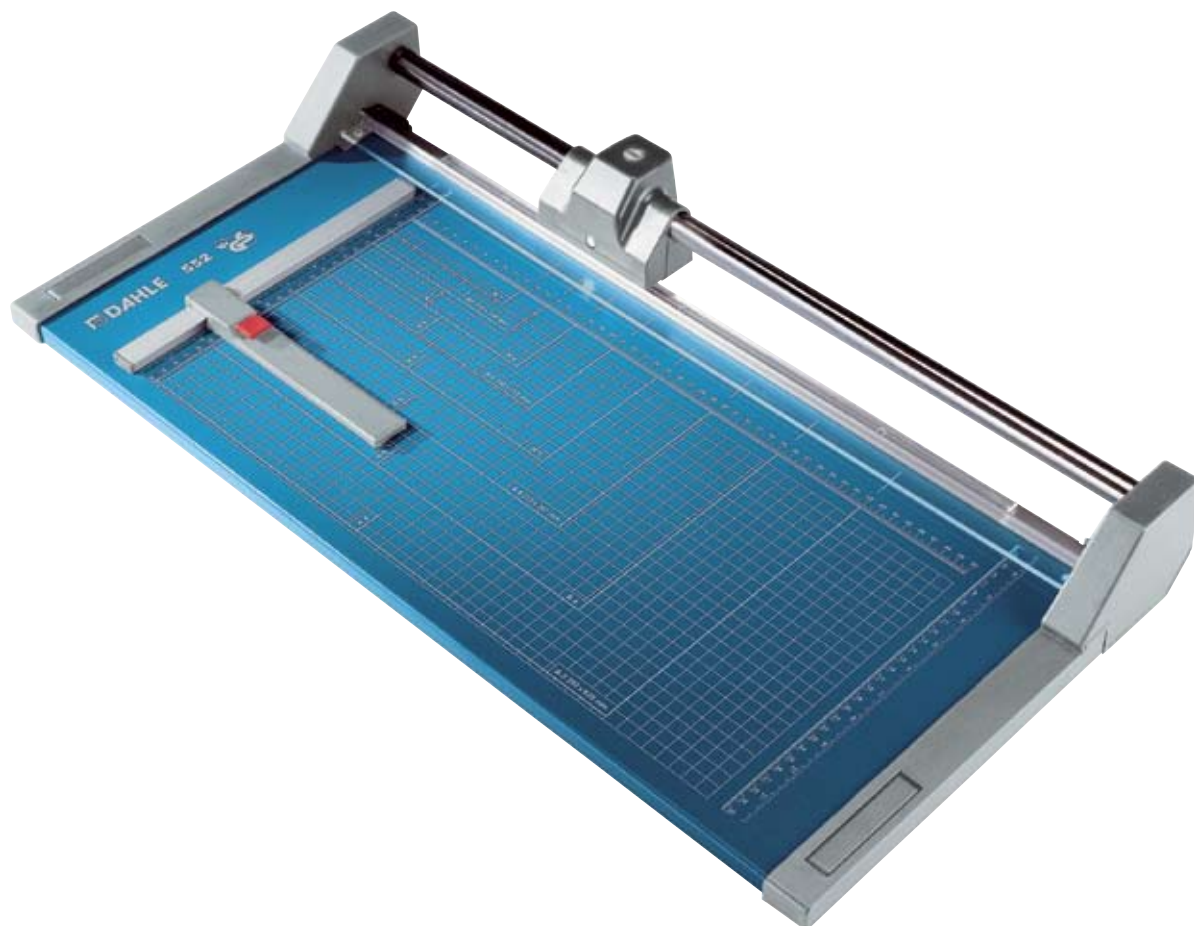

# Dahle 552 Skæremaskine

[www.cabi-shop.dk](http://www.cabi-shop.dk) >>> Skæremaskiner

## Dahle 552 Rulle skæremaskine

Professionelle skæremaskiner med anlægsbord fremstillet af metal. Den fine kvalitet sikrer meget høj præcision og sikkerhed. Velegnet til skæring af enkeltark.

- Skærehøjde: 2,0 mm (17 ark 80 gram papir)
- Over- og underkniv fremstillet af førsteklasses hærdet Solingen stål.
- Justerbart bagstyr.
- Automatisk håndpresse.
- Anlægsbord med cm og markering af formater.

Varenr	Tekst
550331	<b>Dahle 552 Skæremaskine</b> Skærelængde: 510 mm Anlægsbord Ydermål: 655 x 360 mm

**Link til e-handel**  
[Klik her for at bestille](#)

Indbygget knivhoved

Aut. presseskinne

Vægmonteret

Vægmonteret med rulleholder (ekstratilbehør).