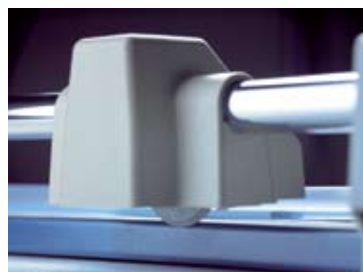

## Dahle 552 Rulle skæremaskine

Professionelle skæremaskiner med anlægsbord fremstillet af metal. Den fine kvalitet sikrer meget høj præcision og sikkerhed. Velegnet til skæring af enkeltark.

- Skærehøjde: 2,0 mm (17 ark 80 gram papir)
- Over- og underkniv fremstillet af førsteklasses hærdet Solingen stål.
- Justerbart bagstyr.
- Automatisk håndpresse.
- Anlægsbord med cm og markering af formater.

Varenr	Tekst
550331	<b>Dahle 552 Skæremaskine</b> Skærelængde: 510 mm Anlægsbord Ydermål: 655 x 360 mm

**Link til e-handel**  
[Klik her for at bestille](#)

Indbygget knivhoved

Aut. presseskinne

Vægmonteret

Vægmonteret med rulleholder (ekstratilbehør).