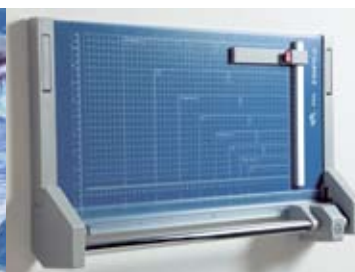

## Dahle 552 Rulle skæremaskine

Professionelle skæremaskiner med anlægsbord fremstillet af metal. Den fine kvalitet sikrer meget høj præcision og sikkerhed. Velegnet til skæring af enkeltark.

- Skærehøjde: 2,0 mm (17 ark 80 gram papir)
- Over- og underkniv fremstillet af førsteklasses hærdet Solingen stål.
- Justerbart bagstyr.
- Automatisk håndpresse.
- Anlægsbord med cm og markering af formater.

Varenr	Tekst
550331	<b>Dahle 552 Skæremaskine</b> Skærelængde: 510 mm Anlægsbord Ydermål: 655 x 360 mm

**Link til e-handel**  
[Klik her for at bestille](#)

Indbygget knivhoved

Aut. presseskinne

Vægmonteret