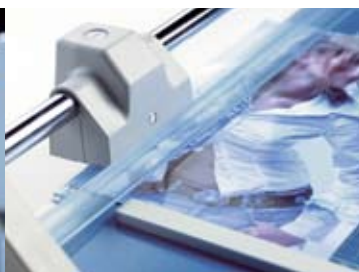

## Dahle 552 Rulle skæremaskine

Professionelle skæremaskiner med anlægsbord fremstillet af metal. Den fine kvalitet sikrer meget høj præcision og sikkerhed. Velegnet til skæring af enkeltark.

- Skærehøjde: 2,0 mm (17 ark 80 gram papir)
- Over- og underkniv fremstillet af førsteklasses hærdet Solingen stål.
- Justerbart bagstyr.
- Automatisk håndpresse.
- Anlægsbord med cm og markering af formater.

Varenr	Tekst
550331	<b>Dahle 552 Skæremaskine</b> Skærelængde: 510 mm Anlægsbord Ydermål: 655 x 360 mm

**Link til e-handel**  
[Klik her for at bestille](#)

Indbygget knivhoved

Aut. presseskinne

Vægmonteret