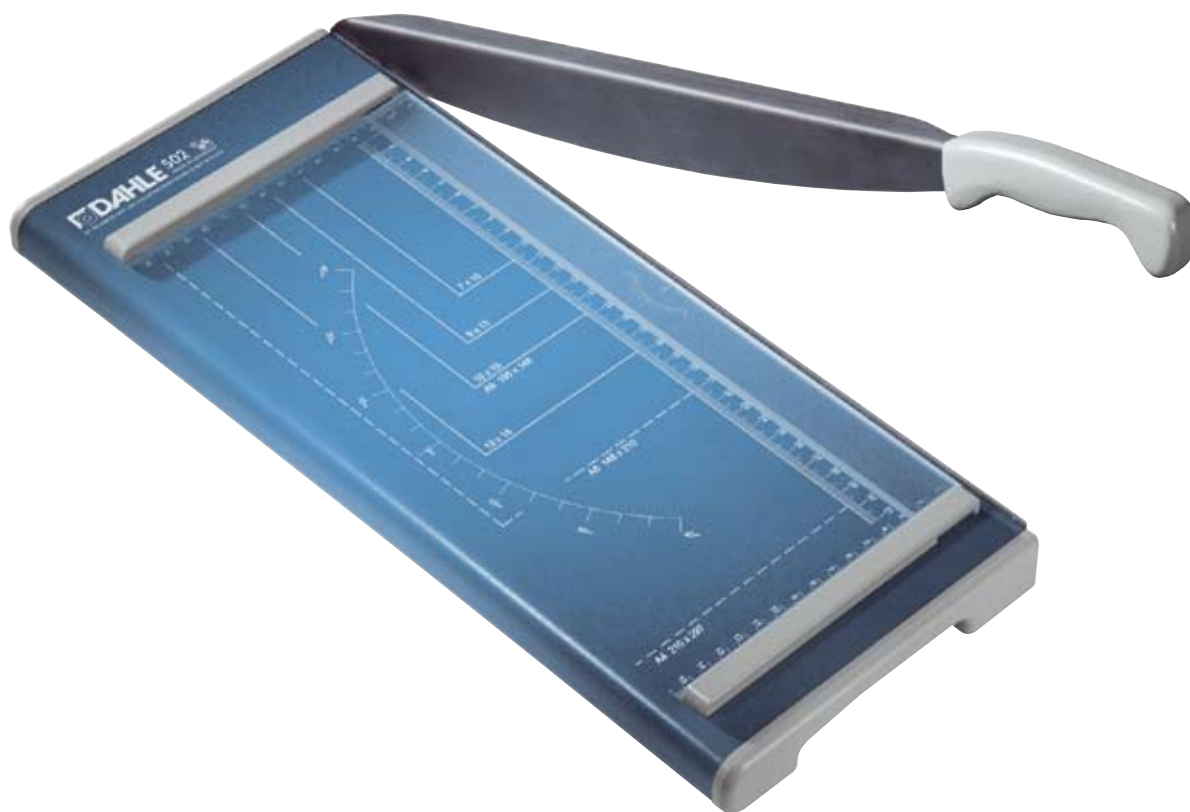

# Dahle 502 Guillotine

[www.cabi-shop.dk](http://www.cabi-shop.dk) >>> Skæremaskiner

## Dahle 502 Stabelskærer

*Professionel mellemklasse skæremaskine med anlægsgbord fremstillet af metal.*

- Skærehøjde: 0,8 mm (6 ark 80 gram papir)
- Over- og underkniv.
- Gennemsigtig manuel presseskinne gør den nem at bruge, men indebærer lav sikkerhed.
- Anlægsgbord med cm og markering af formater.

**Varenr**      **Tekst**

550200      **Dahle 502 Skæremaskine**  
Skærelængde: 320 mm  
Anlægsgbord Ydermål: 420 x 170 mm

**Link til e-handel**

[Klik her for at bestille](#)