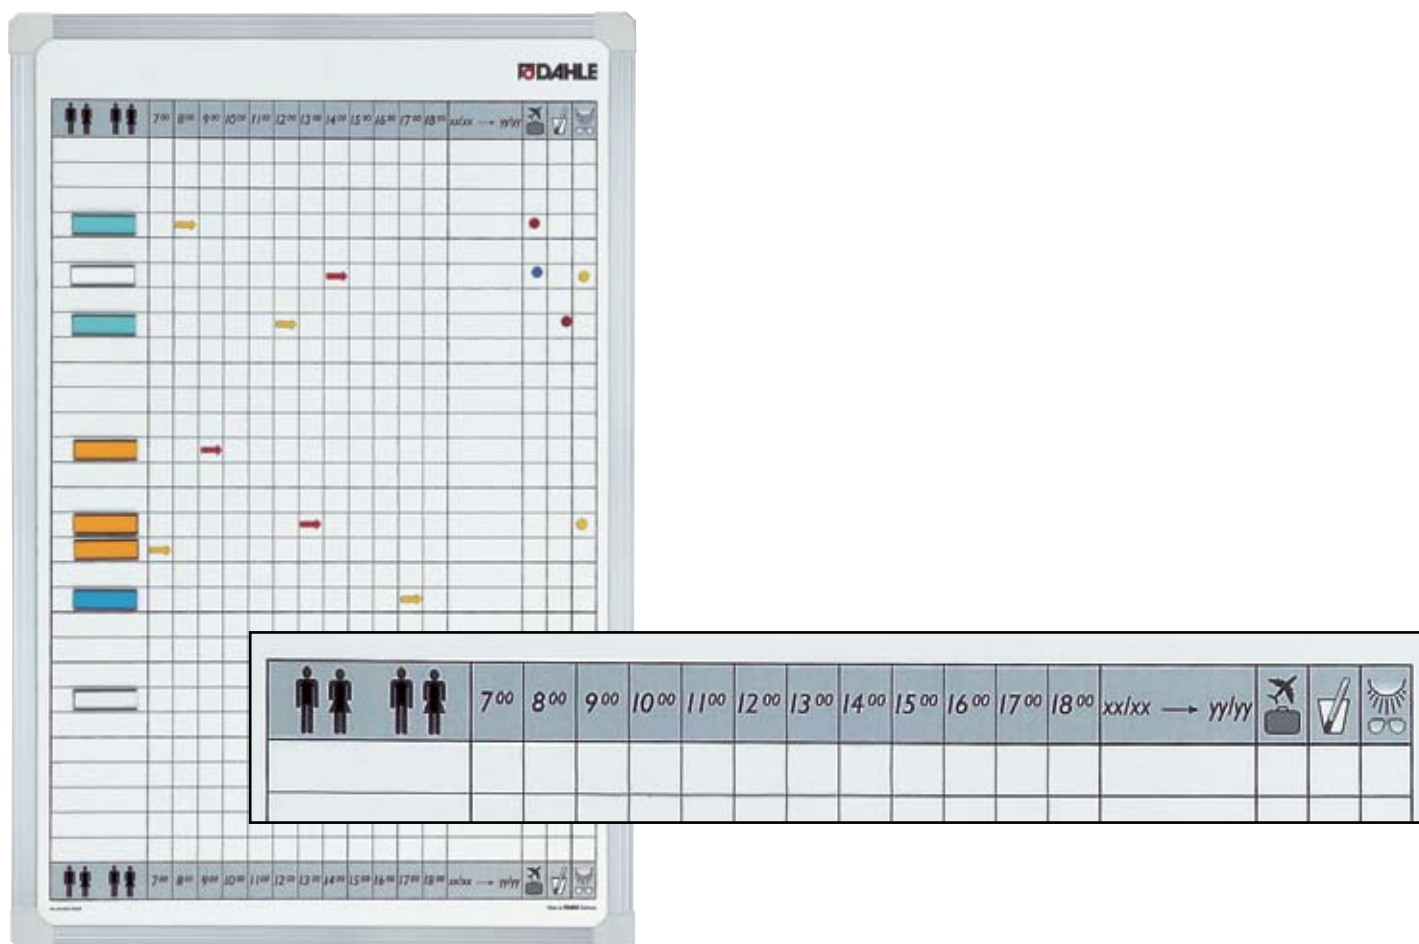

Dahle IP Planlægningstavle

Magnetisk planlægningstavle med skrivbar whiteboard overflade.

Flot ramme fremstillet af 13 mm ekstruderet aluminium.

www.cabi-shop.dk >>> [Whiteboard](#)

Dahle IP Personale Planlægningstavle

- Speciallakeret magnetisk overflade.
- Daglig rengøring med tavlevisker *uden* brug af whiteboard tavlerens.
- Penneholder medfølger.

Modeloversigt

Varenr	Størrelse	Link til E-handel
537148	45 x 60 cm til 20 personer	Klik her for at bestille
537149	60 x 90 cm til 30 personer	Klik her for at bestille