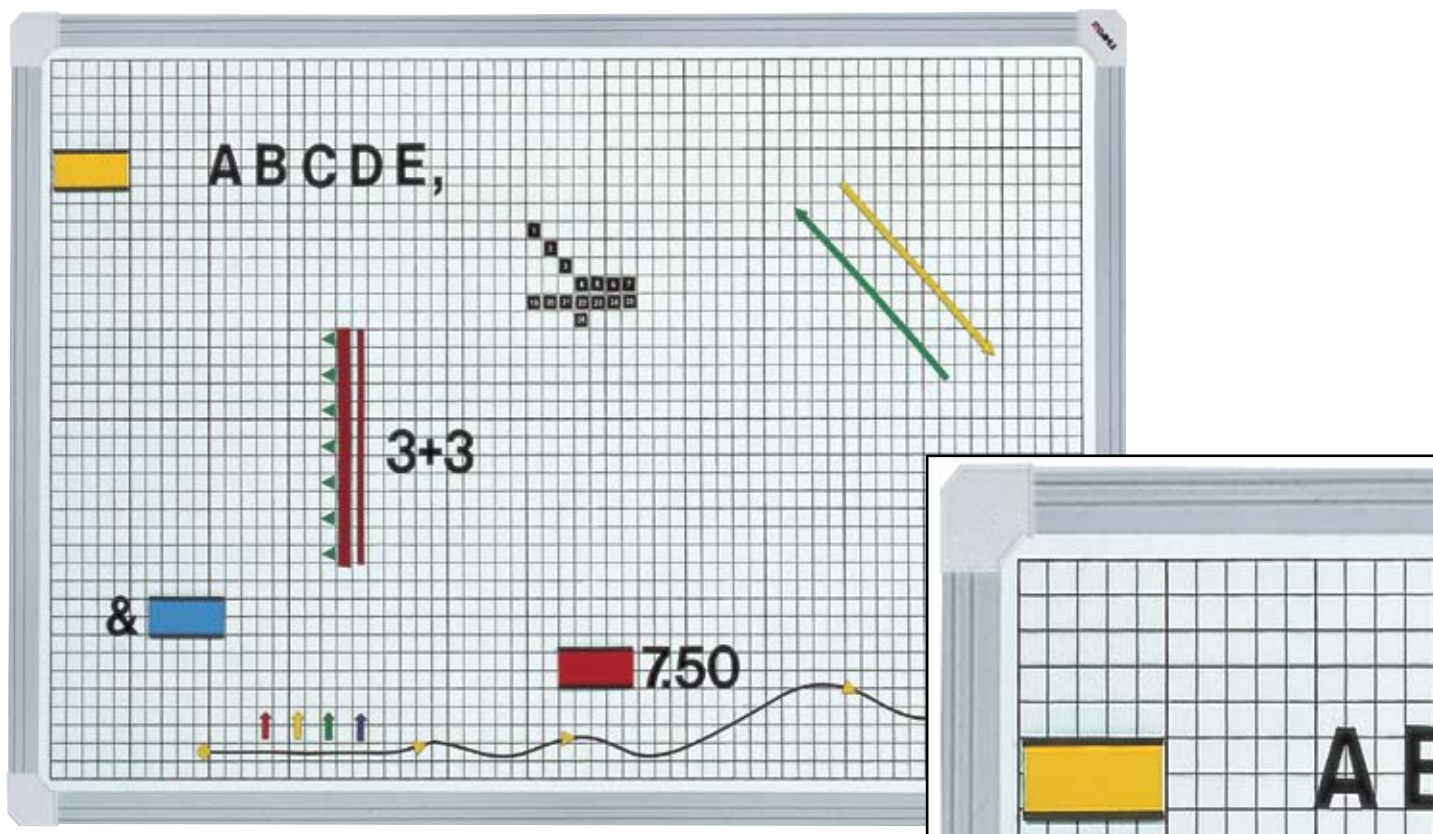

Dahle IP Planlægningstavle

Magnetisk planlægningstavle med skrivbar whiteboard overflade.

Flot ramme fremstillet af 13 mm ekstruderet aluminium.

www.cabi-shop.dk >>> [Whiteboard](#)

Dahle IP Kvadreret Planlægningstavle

- Speciallakeret magnetisk overflade.
- Daglig rengøring med tavlevisker **uden** brug af whiteboard tavlerens.
- Penneholder medfølger.
- Størrelse på kvadrat 13 x 13 mm og 65 x 65 mm (5 x 5 kvadrater).

Modeloversigt

Varenr	Størrelse	Link til E-handel
537146	90 x 60 cm 65 kvadrater horisontalt 40 kvadrater vertikalt	Klik her for at bestille
537147	90 x 120 cm 90 kvadrater horisontalt 65 kvadrater vertikalt	Klik her for at bestille