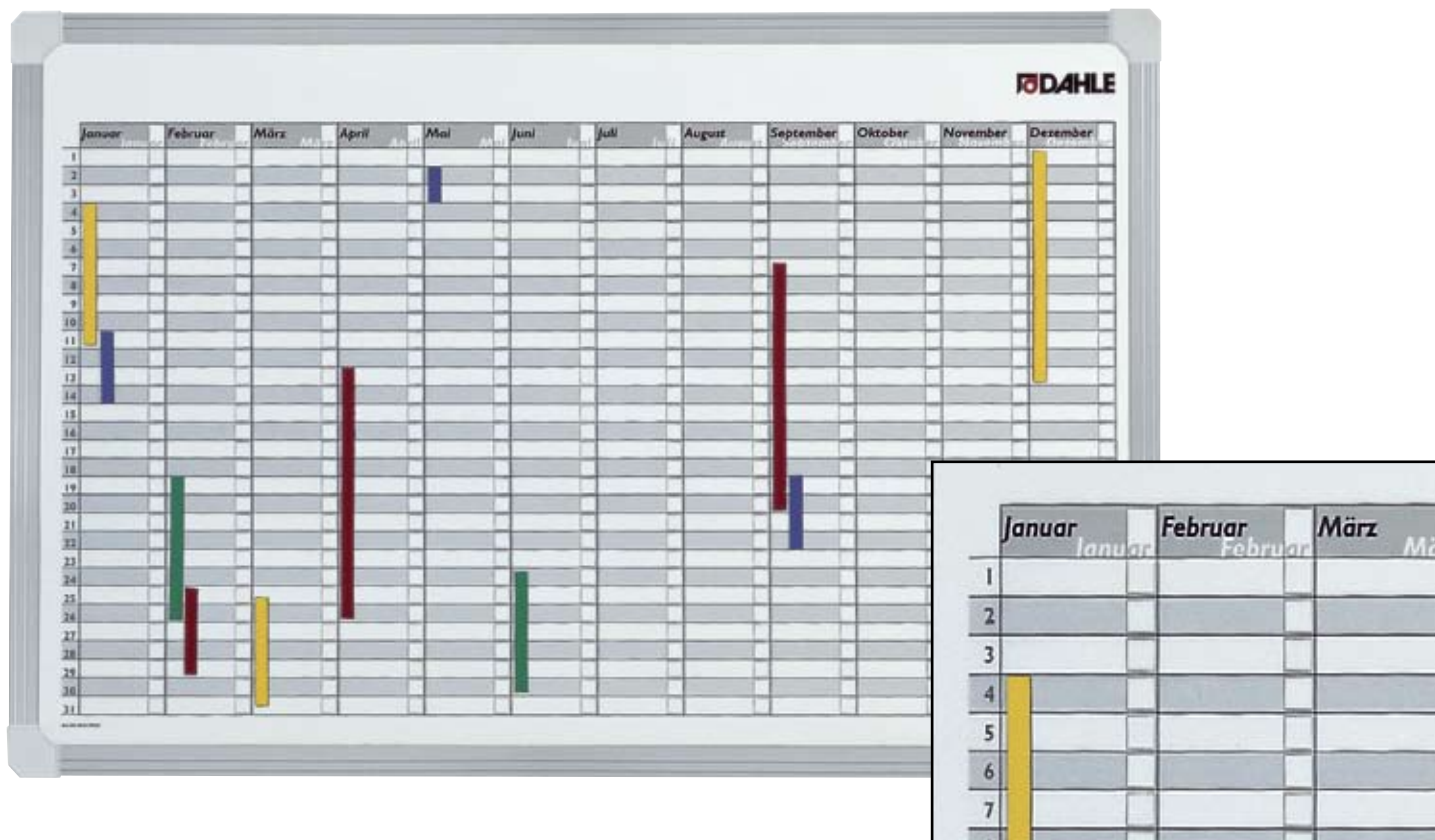

Dahle IP Planlægningstavle

Magnetisk planlægningstavle med skrivbar whiteboard overflade.

Flot ramme fremstillet af 13 mm ekstruderet aluminium.

www.cabi-shop.dk >>> [Whiteboard](#)

Dahle IP Års Planlægningstavle

- Speciallakeret magnetisk overflade.
- Daglig rengøring med tavlevisker **uden** brug af whiteboard tavlerens.
- Penneholder medfølger.
- 13 kolonner (horisontal overskrift + januar til december)
- 31 linjer (dage)
- Bredde på første kolonne: 20 mm
- Bredde på øvrige kolonner: 92 mm
- Linjehøjde: 23,5 mm

Modeloversigt

Varenr

537144

Størrelse

90 x 120 cm

Link til E-handel

[Klik her for at bestille](#)