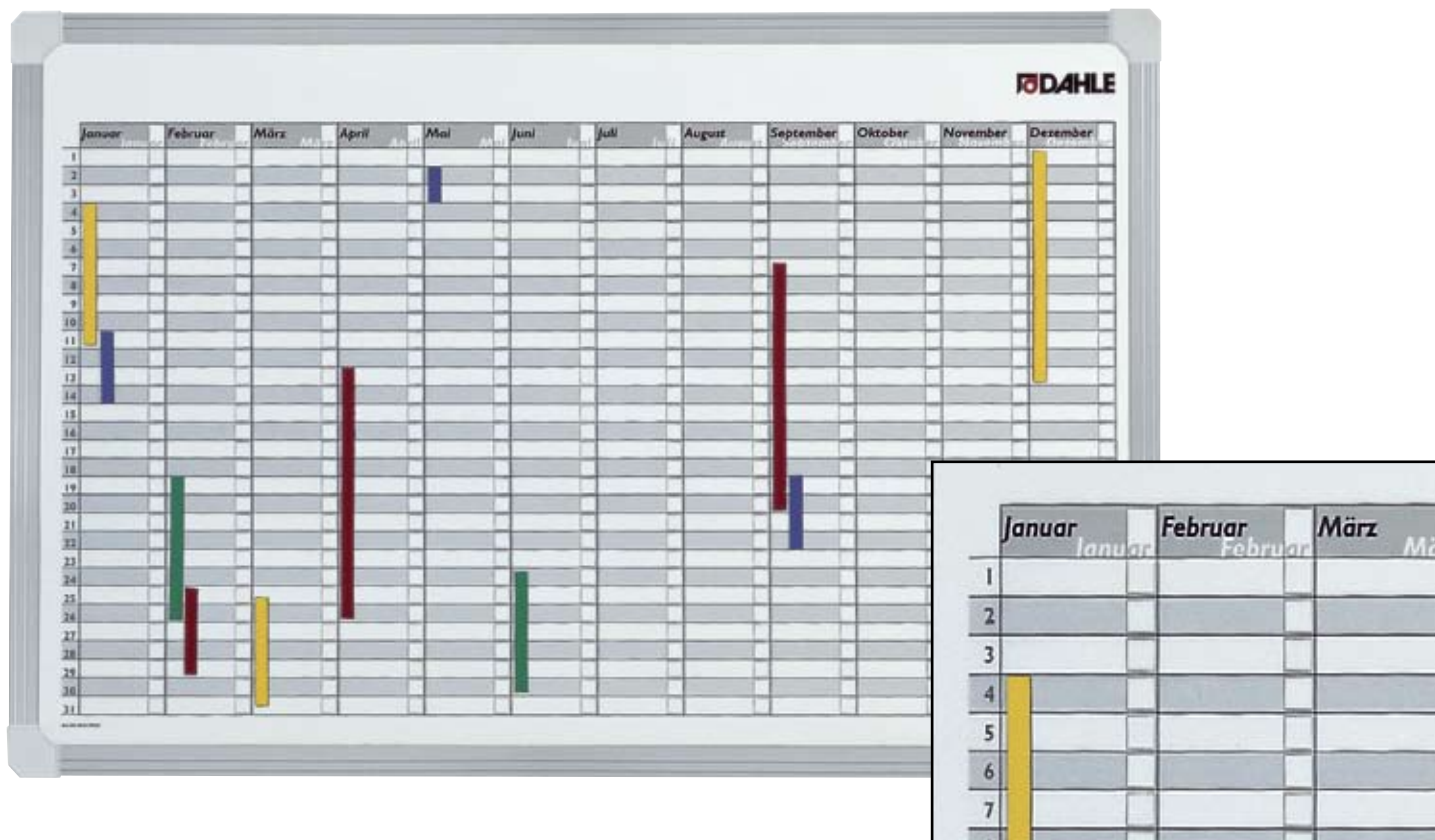

Dahle IP Planlægningstavle

Magnetisk planlægningstavle med skrivbar whiteboard overflade.

Flot ramme fremstillet af 13 mm ekstruderet aluminium.

www.cabi-shop.dk >>> [Whiteboard](#)

Dahle IP Års Planlægningstavle

- Speciallakeret magnetisk overflade.
- Daglig rengøring med tavlevisker **uden** brug af whiteboard tavlerens.
- Penneholder medfølger.
- 13 kolonner (rækkeoverskrift + januar til december)
- 31 linjer (dage)
- Bredde på første kolonne: 13 mm
- Bredde på øvrige kolonner: 67 mm
- Linjehøjde: 14 mm

Modeloversigt

Varenr

537143

Størrelse

60 x 90 cm

Link til E-handel

[Klik her for at bestille](#)