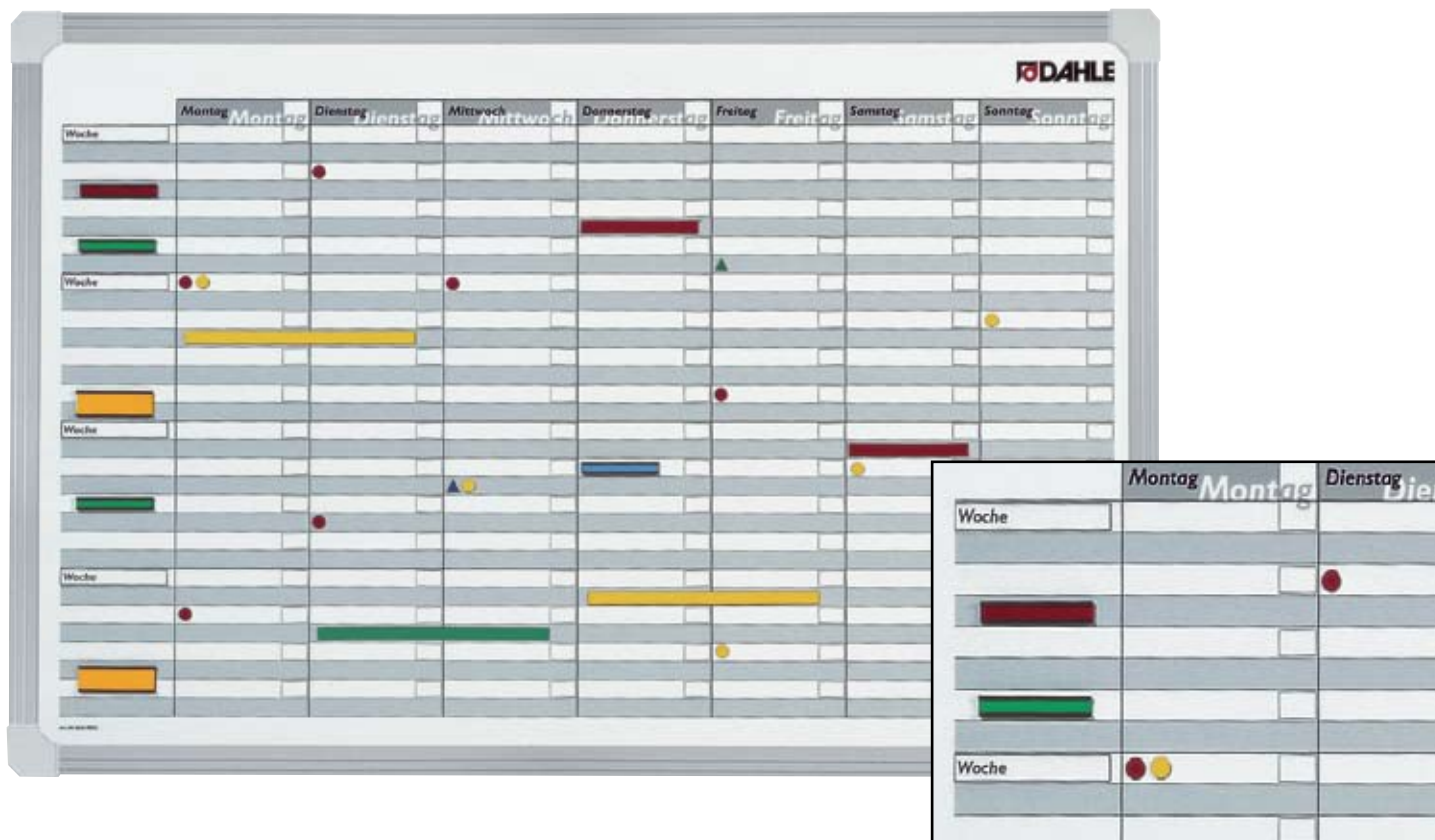

Dahle IP Planlægningstavle

Magnetisk planlægningstavle med skrivbar whiteboard overflade.

Flot ramme fremstillet af 13 mm ekstruderet aluminium.

www.cabi-shop.dk >>> [Whiteboard](#)

Dahle IP Månedes Planlægningstavle

- Speciallakeret magnetisk overflade.
- Daglig rengøring med tavlevisker **uden** brug af whiteboard tavlerens.
- Penneholder medfølger.
- 8 kolonner (horisontal overskrift + mandag til søndag)
- 4 horisontale ugebokse som hver indeholder 7 linjer til valgfri emner.
- Bredde på første kolonne: 90 mm
- Bredde på øvrige kolonner: 105 mm
- Linjehøjde: 14,5 mm

Modeloversigt

Varenr

537142

Størrelse

60 x 90 cm

Link til E-handel

[Klik her for at bestille](#)