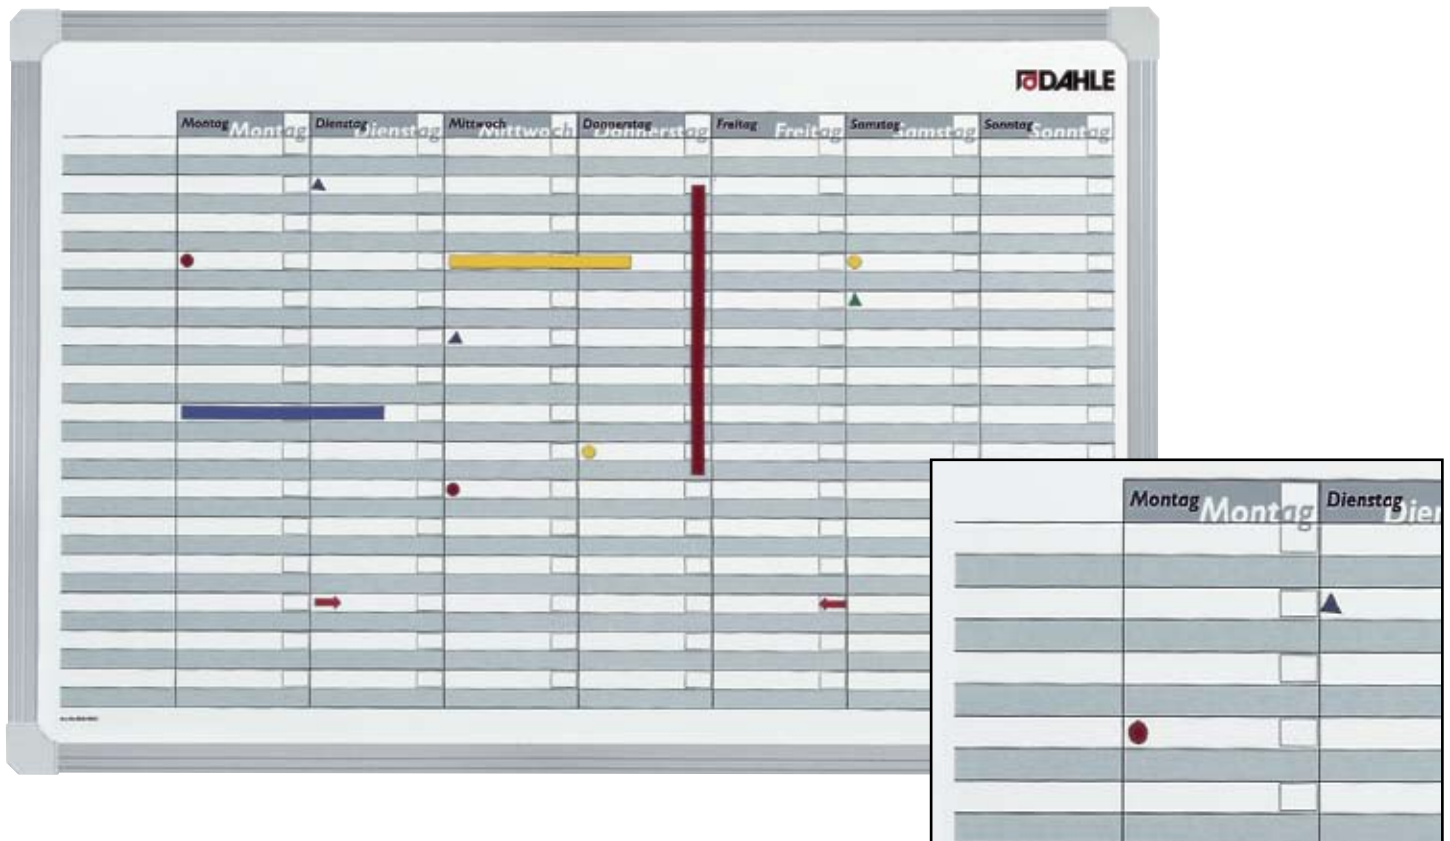

Dahle IP Planlægningstavle

Magnetisk planlægningstavle med skrivbar whiteboard overflade.

Flot ramme fremstillet af 13 mm ekstruderet aluminium.

www.cabi-shop.dk >>> [Whiteboard](#)

Dahle IP Uge Planlægningstavle

- Speciallakeret magnetisk overflade.
- Daglig rengøring med tavlevisker **uden** brug af whiteboard tavlerens.
- Penneholder medfølger.
- 8 kolonner (række overskrift + mandag til søndag)
- 30 linjer (individuelle emner)
- Bredde på første kolonne: 89,5 mm
- Bredde på øvrige kolonner: 105 mm
- Linjehøjde: 14,5 mm

Modeloversigt

Varenr

537141

Størrelse

60 x 90 cm

Link til E-handel

[Klik her for at bestille](#)